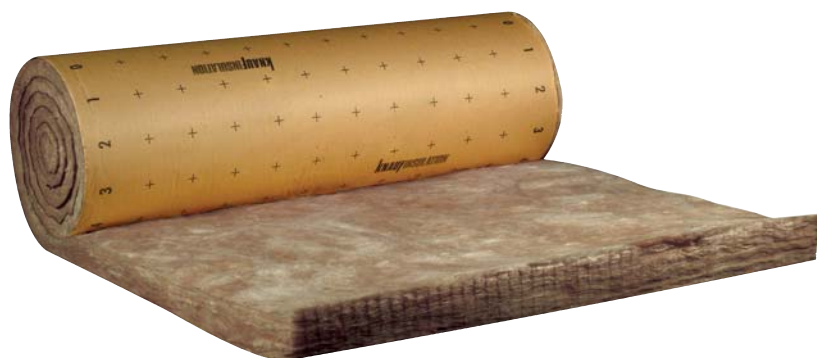

## ISOLATION : BENEVENTI a sélectionné pour vous les meilleurs produits au meilleur prix Pour passer l'hiver au chaud

Laine de Verre ECOSE TI212  
200 mm - Rouleau de 6.60 m<sup>2</sup>

**4.15 € HT le m<sup>2</sup>**  
soit 27.33 € ht le rouleau

Laine de Verre  
ACOUSTILAINE ECOSE  
035 - 85 mm  
Spécial Mur 120 x 810 cm

**2.99 € HT le m<sup>2</sup>**

Isolant Mince  
DUOREFLEX 200  
Rouleau  
120 x 1250 cm

**3.99 € HT le m<sup>2</sup>**  
soit 58.85 € ht le rouleau

Retrouvez toute l'actu de BENEVENTI  
sur [www.beneventi.fr](http://www.beneventi.fr) et sur [facebook](#)

**XL PREMIUM**  
 Isolant constitué de  
 17 éléments  
 2 films polyester  
 8 ouates polyester 7  
 films métallisés  
 Rouleau 1.53 x 6.60 m