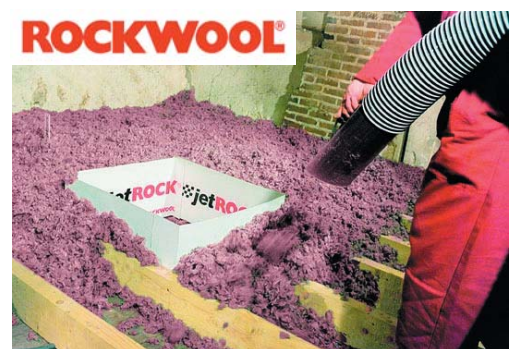

Laine de Roche
à SOUFFLER JETROCK
R5 = Ep. 225 mm - Sac de 20 Kg

5.60 € HT le m²
soit 28.00 € HT le sac

*Offre valable jusqu'au 31/12/2011 et dans la limite des stocks disponibles. Photos non contractuelles. Ne pas jeter sur la voie publique. 719500217 RCS Toulon