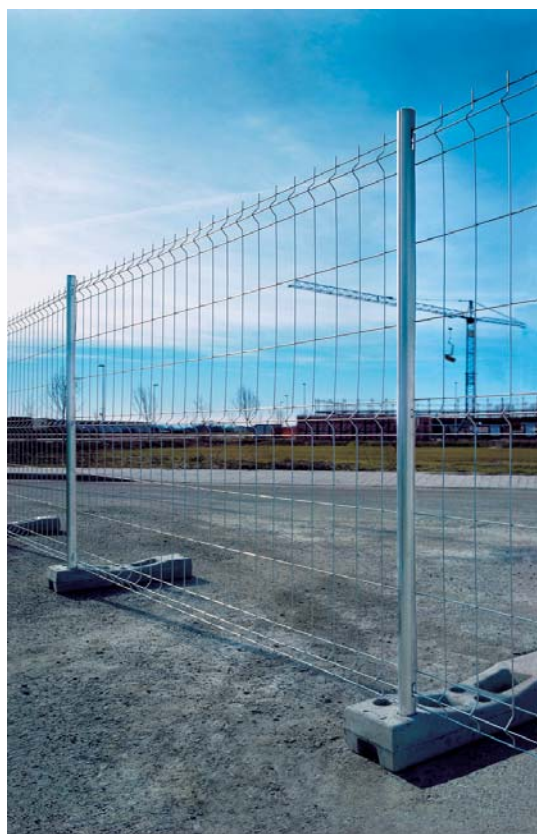

*Offre valable jusqu'au 31/12/2011 et dans la limite des stocks disponibles. Photos non contractuelles. Ne pas jeter sur la voie publique. 719500217 RCS Toulon